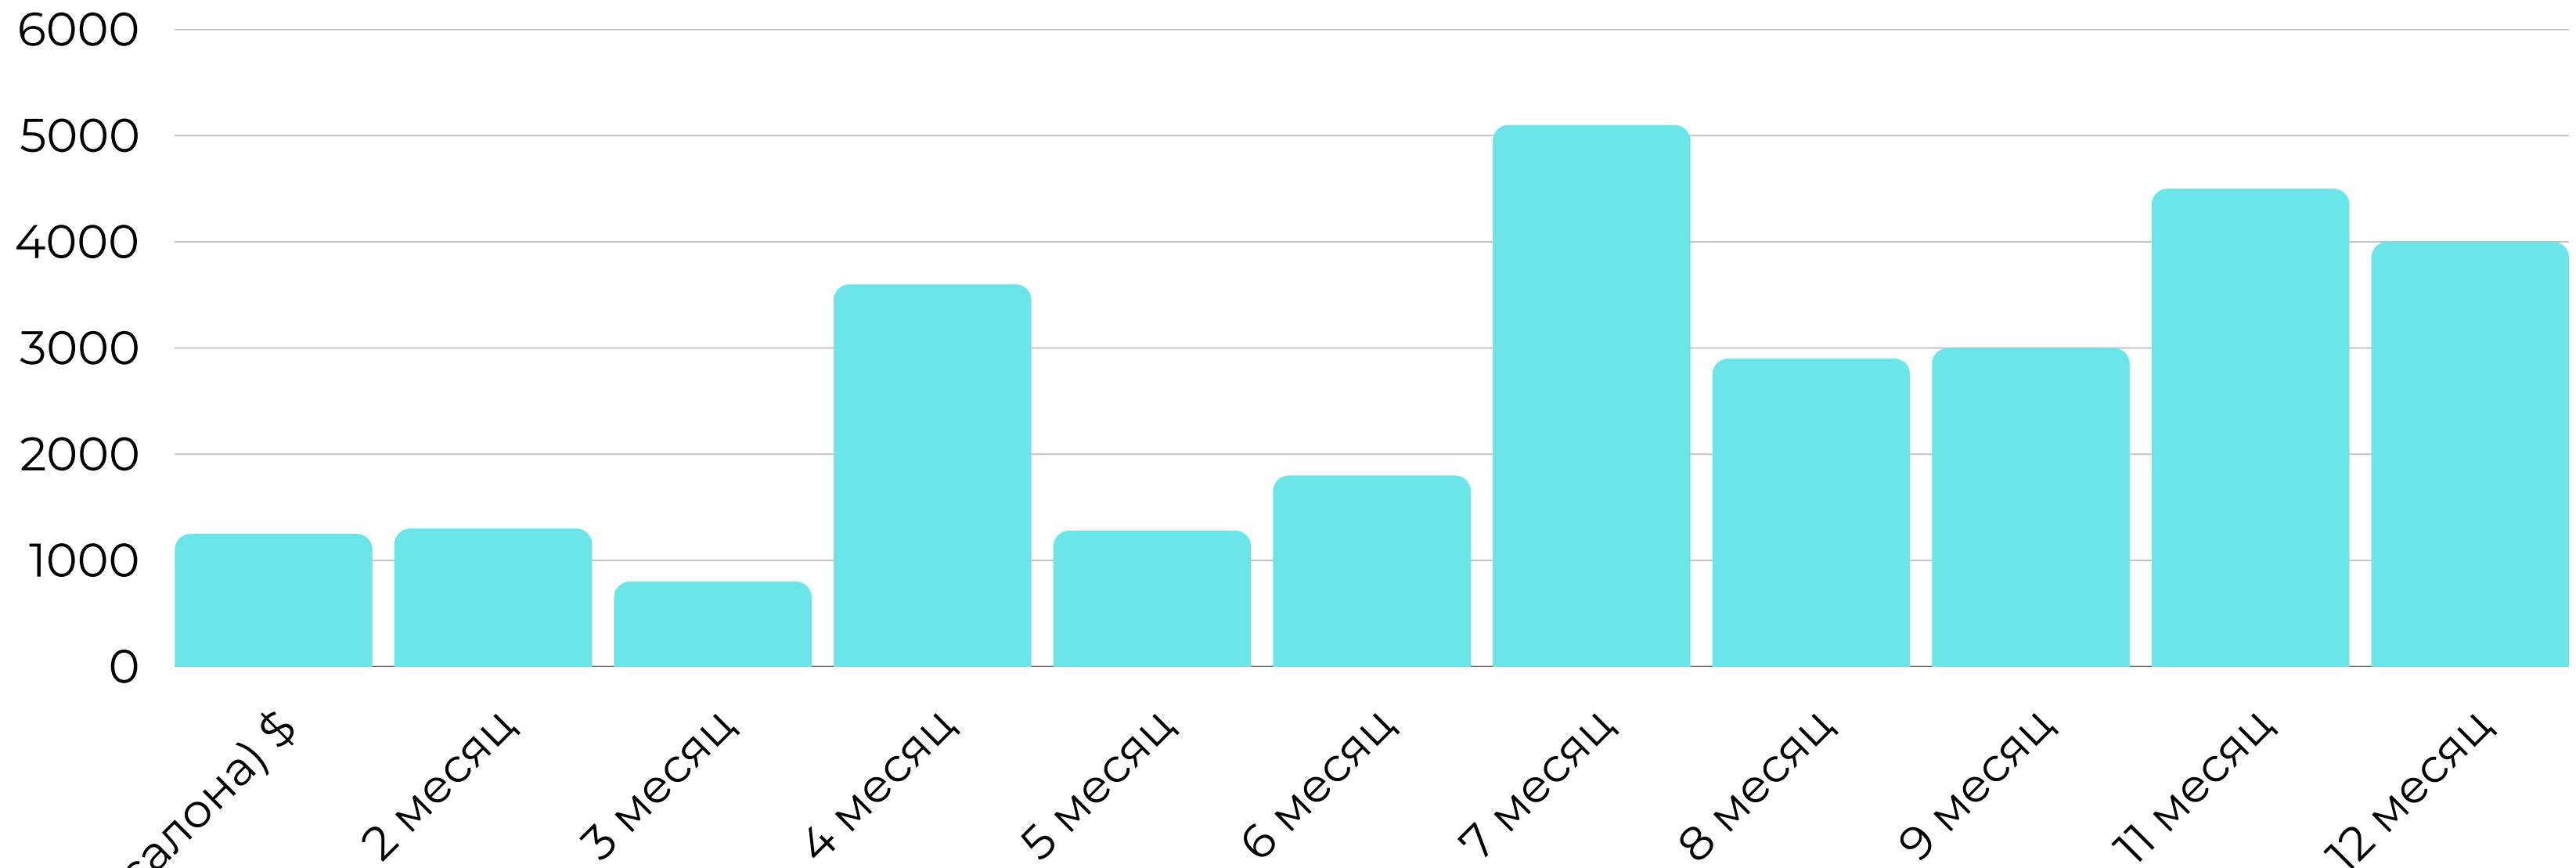

ФИНАНСОВЫЙ ПОКАЗАТЕЛЬ ЧИСТОЙ ПРИБЫЛИ \$ САЛОНА: БРЕСТ, ЛЕВАНЕВСКОГО 1

1 месяц (тех.откр. салона) \$

чистая прибыль с первого месяца работы

ЧТО НУЖНО ОТ ВАС

ФИНАНСЫ НА ОТКРЫТИЕ
САЛОНА ОТ 9000\$

ПРОЙТИ НАШЕ ПОЛНОЕ,
АВТОРСКОЕ ОБУЧЕНИЕ