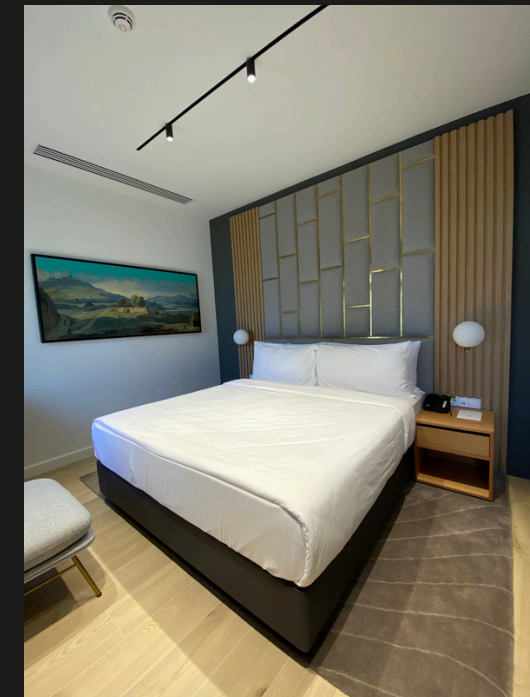

**ПОМИМО ИНДИВИДУАЛЬНЫХ ЗАКАЗОВ МЫ РАБОТАЕМ С КРУПНЫМИ
ОБЪЕКТАМИ, НАПРИМЕР: The Basilian Minsk, Curio Collection by Hilton, МФБ «ДЕВЕЛОПМЕНТ»,
ООО «ЮникЛаб», ГЛХУ «Пружанский лесхоз», СООО «СтимПласт»,
ООО «НероЭлектроникс», ООО «Фирн»**